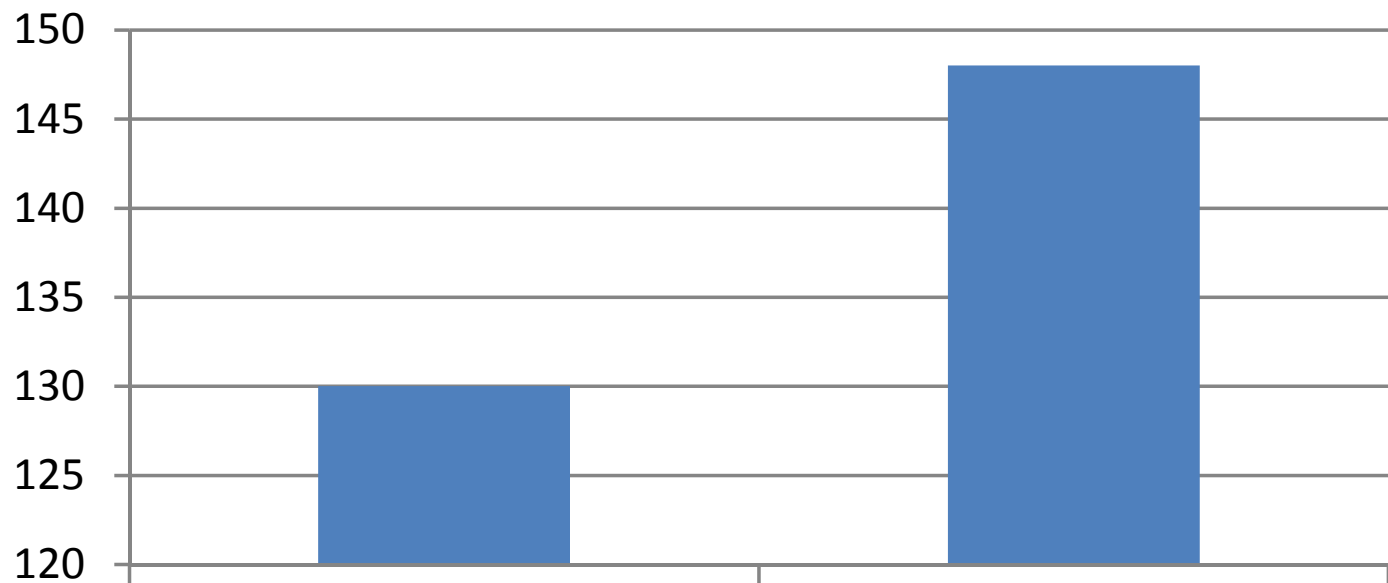

# Purdue University

Corn Bushels per Acre	130	148
-----------------------	-----	-----