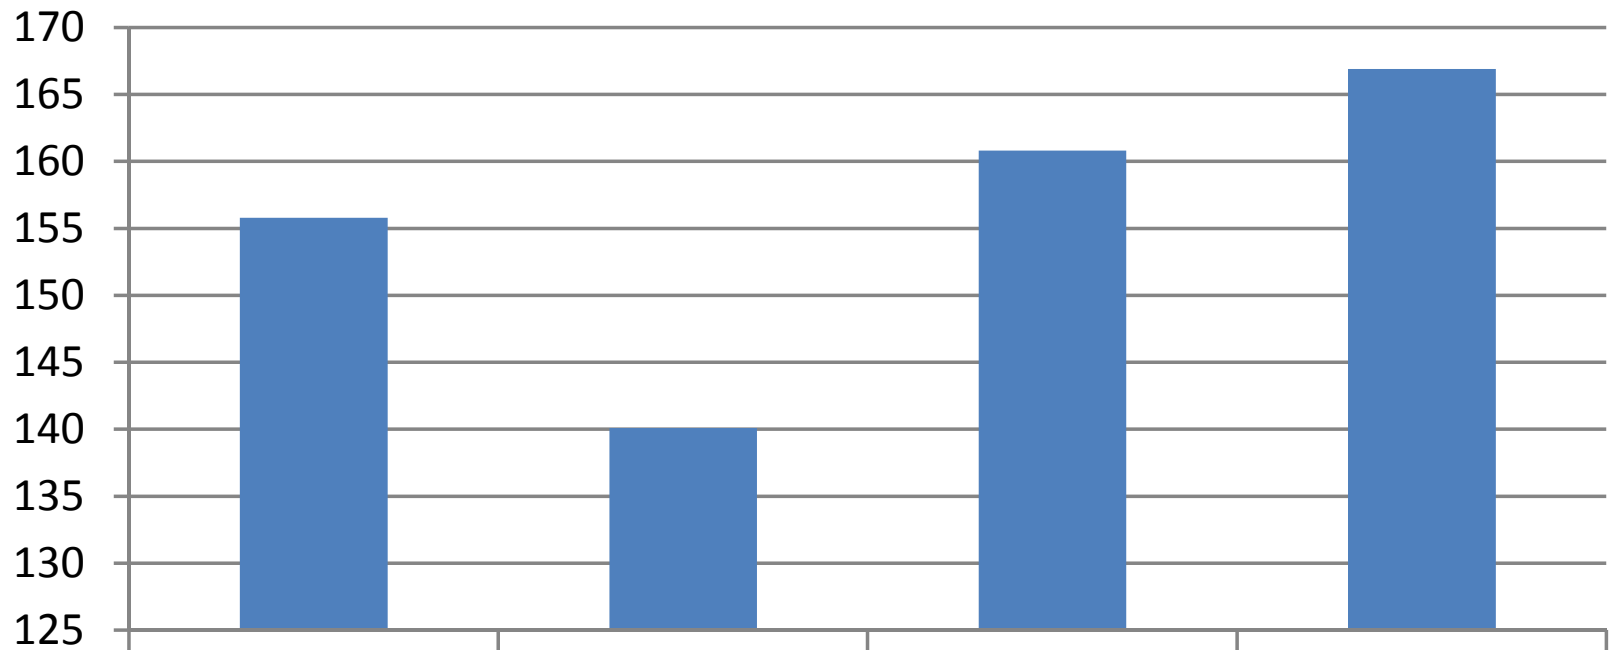

# NDSU Carrington Corn Yield

Carrington

Conventional

155.8

No-till

140.1

Strip till (fall)

160.8

Strip till (spring)

166.9