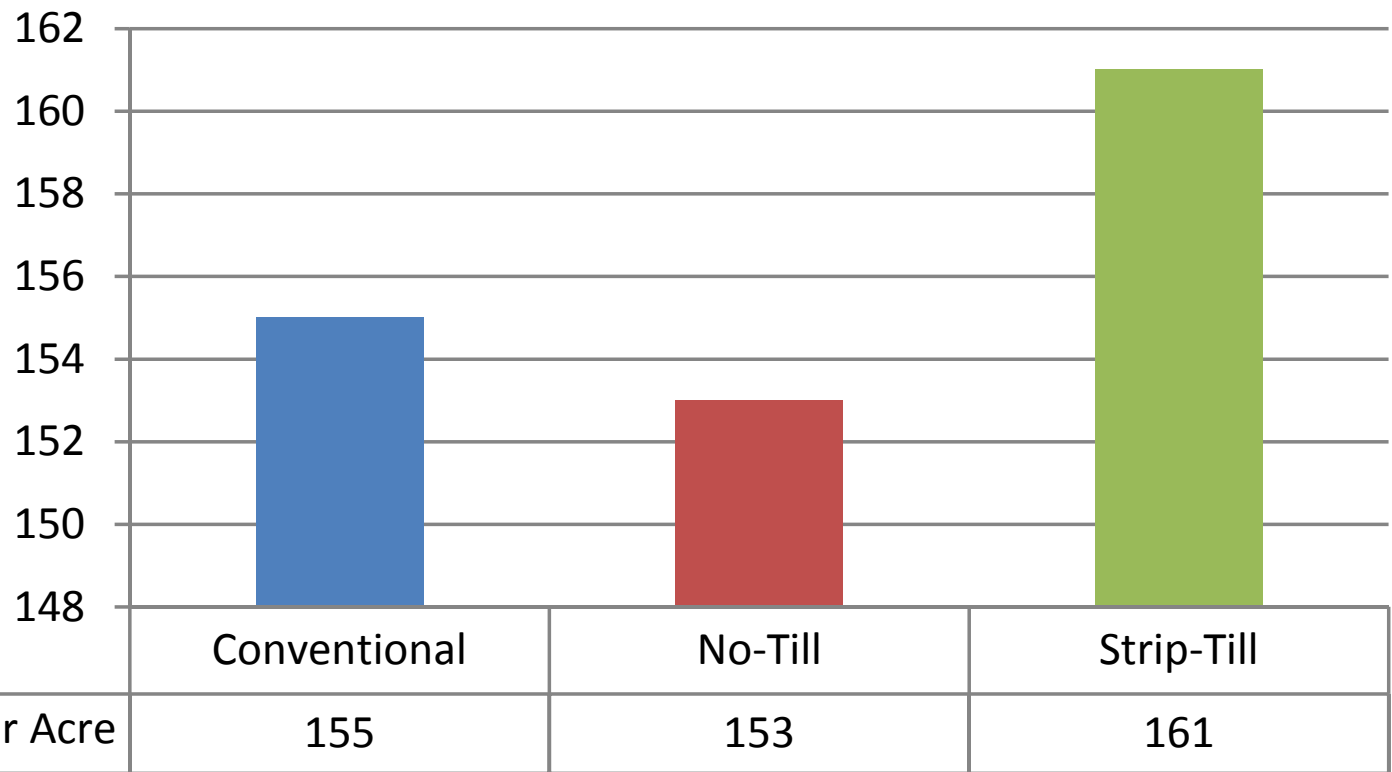

Rippey, IA

Corn Bushels per Acre

155

153

161