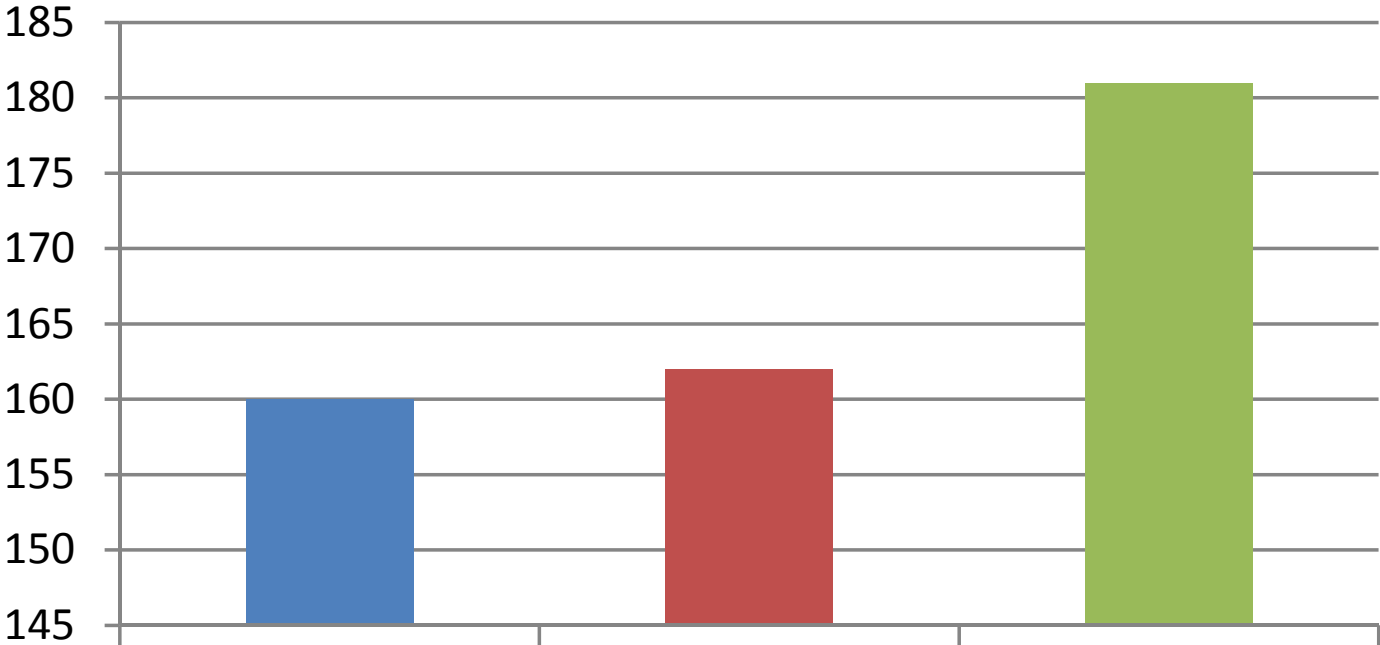

Janesville, WI

Corn Bushels per Acre	160	162	181
-----------------------	-----	-----	-----